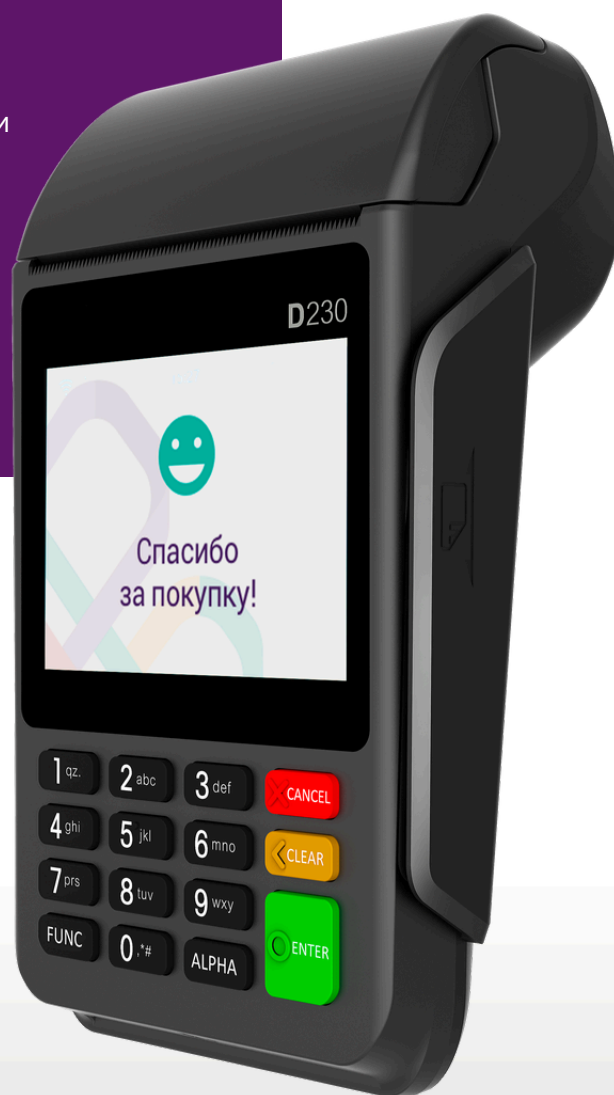

D230

Мобильный POS-терминал

D230 один из самых мощных в линейке мобильных терминалов на ОС Linux с подключением по 4G, WiFi и Ethernet.

Терминал сертифицирован по последнему стандарту безопасности платежной индустрии - PCI PTS 6. X и является отличным выбором как для работы в сфере услуг - ресторанах, барах, салонах красоты, так и в торговле.

- Наличие NFC-тега
- Встроенный сканер для считывания QR- и штрихкодов
- Все виды беспроводного подключения

Ключевые преимущества

- Возможность увеличения памяти за счет поддержки карт MicroSD
- Все виды беспроводного подключения
- Операционная система Prolin на базе Linux
- 4G, WiFi, Bluetooth 4.2 + Ethernet